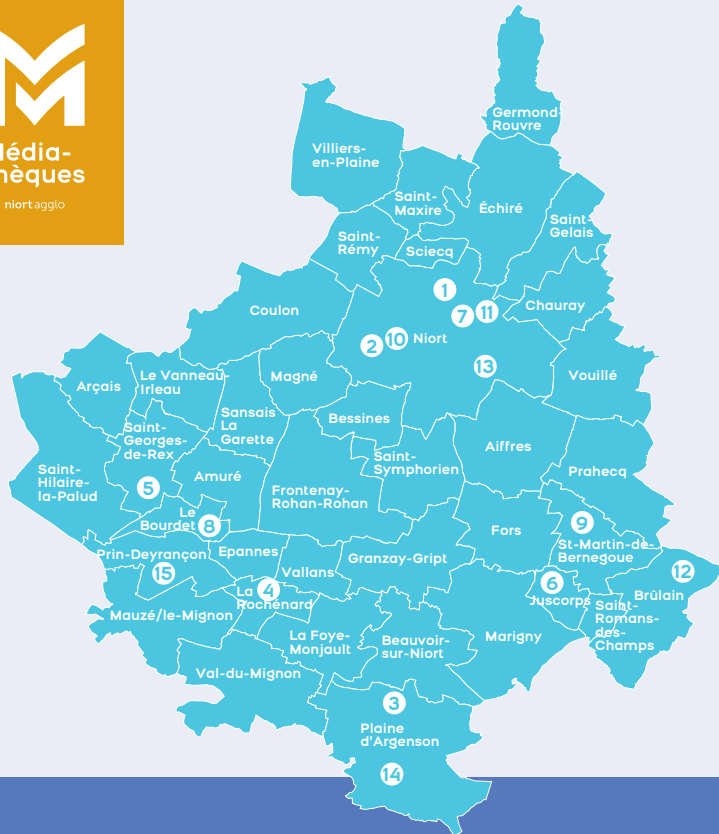

Biblio-
bus
niortaglo

mediatheques.niortaglo.fr
biblio-antenne.bibliobus@agglom-niort.fr
www.niortaglo.fr / Tél : 06 86 44 95 59

M
Média-
thèques
niortaglo

Média-
thèques

niortagglo

			Juillet	Août	Septembre	Octobre	Novembre	Décembre
Mardi	1 Niort Cholette, mairie de quartier	9h30 à 11h30						
	2 Niort St-Liguaire, place Constant Saboureau	15h30 à 17h30	2, 16 et 30	13 et 27	10 et 24	8 et 22	5 et 19	3 et 17
	8 Le Bourdet, parking école	9h30 à 11h30						
	9 St-Martin-de-Bernegoue, parking école	15h30 à 17h30	9 et 23	6 et 20	3 et 17	1er, 15 et 29	12 et 26	10 et 24
Mercredi	3 Plaine d'Argenson, parking église de Prissé-la-Charrière	13h30 à 15h						
	4 La Rochénard, parking EHPAD C. Arnaud	15h30 à 17h30	3, 17 et 31	14 et 28	11 et 25	9 et 23	6 et 20	4 et 18
	10 Niort Gavacherie, rue Pieter Bruegel	9h30 à 11h30	10 et 24	7 et 21	4 et 18	2, 16 et 30	13 et 27	11
Jeudi	11 Niort Les Brizeaux, allée Vasco de Gama	15h30 à 17h30						
	5 St-Georges-de-Rex, Champ de foire	9h30 à 11h30	4 et 18	1 et 29	12 et 26	10 et 24	7 et 21	5 et 19
	6 Juscorps, parking salle Becotine	15h30 à 17h30						
Vendredi	12 Brûlain, Place Baptiste-Paul Grimaud	9h30 à 11h30						
	13 Niort Champommier, devant l'école Ferdinand Buisson	15h30 à 17h30	11 et 25	8 et 22	5 et 19	3, 17 et 31	14 et 28	12 et 26
	7 Niort Pontreau, rue Guy Guilloteau	15h30 à 17h30	5 et 19	2, 16 et 30	13 et 27	11 et 25	8 et 22	6 et 20
	14 Plaine d'Argenson, place Mairie St-Etienne-la-Cigogne	13h30 à 15h						
	15 Prin-Deyrançon, parking Salle des Fêtes	15h30 à 17h30	12 et 26	9 et 23	6 et 20	4 et 18	15 et 29	13 et 27