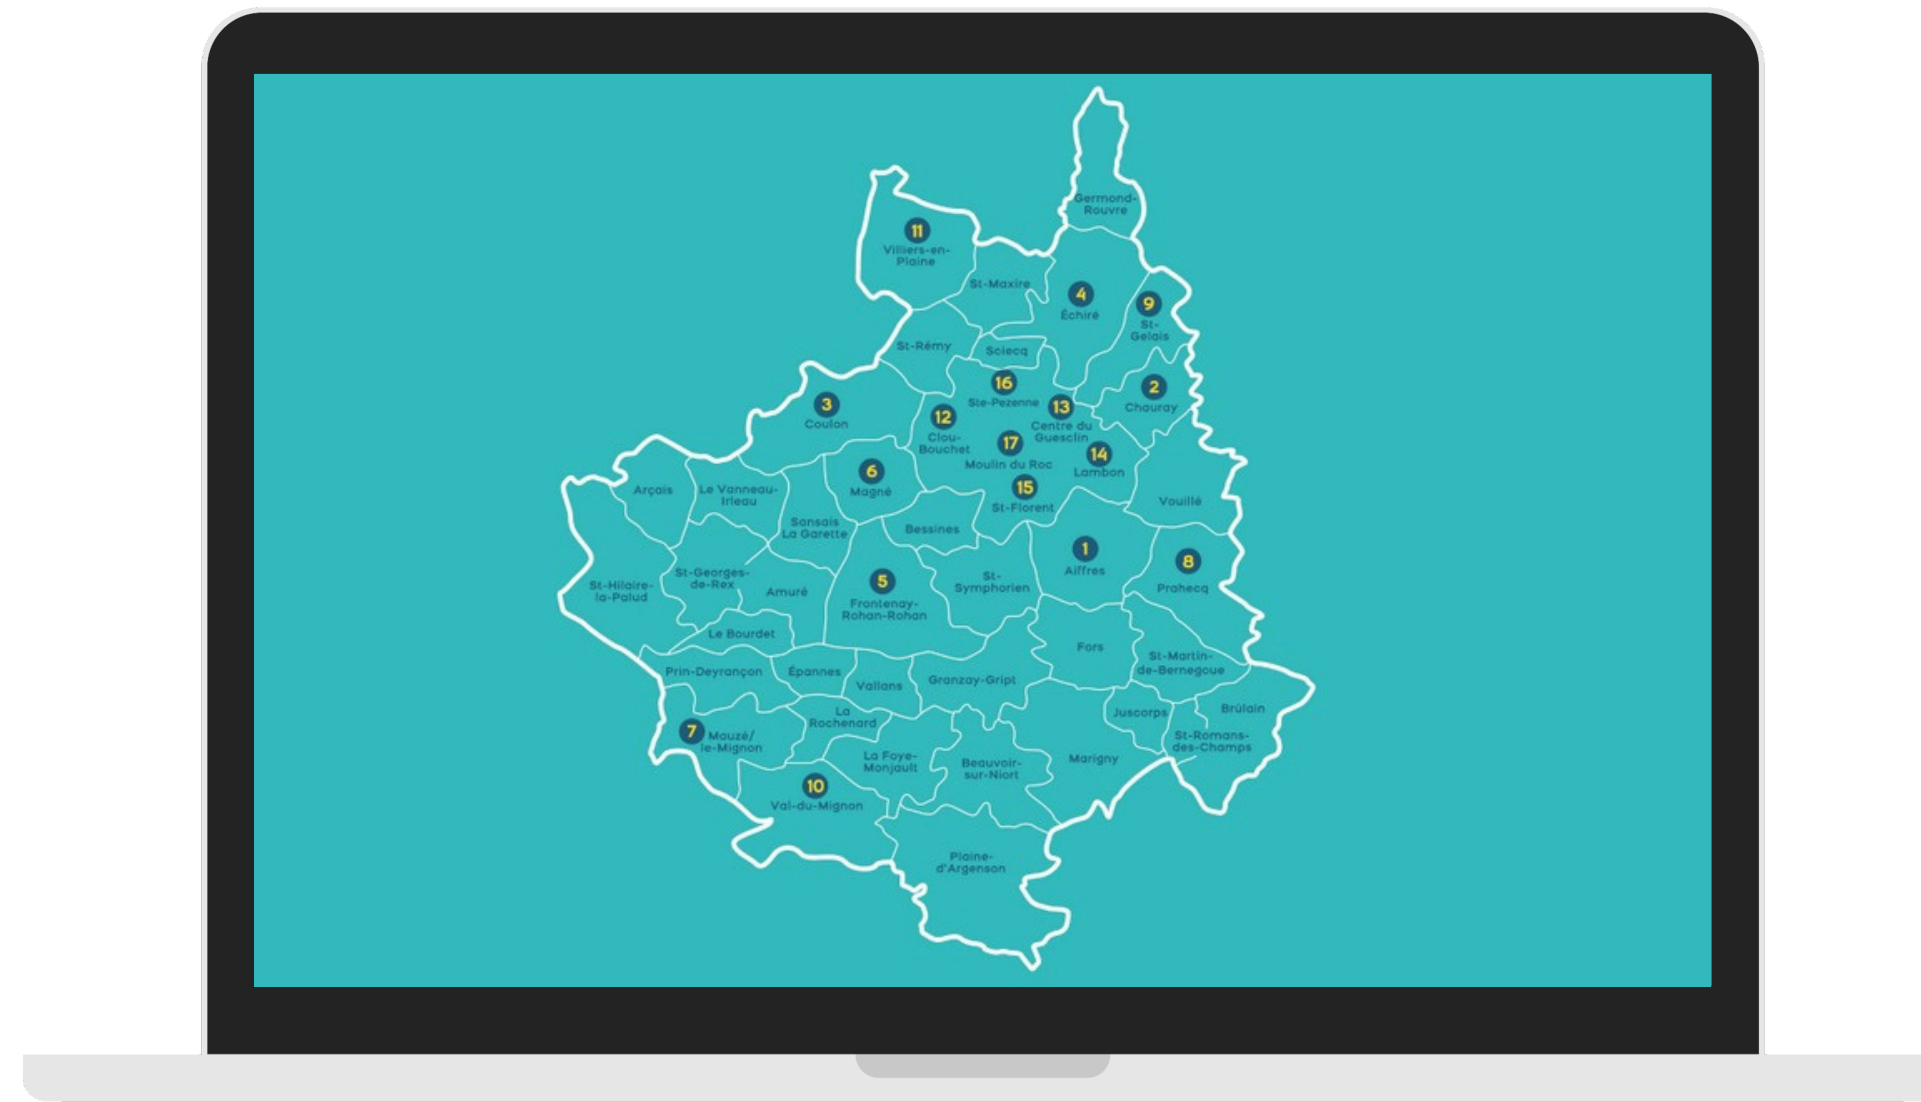

Média-
thèques

niort agglo

Groupes scolaires

Vos médiathèques de rattachement

Cliquez sur votre groupe scolaire

Ecole élémentaire Jules Michelet
Ecole maternelle Jules Michelet
Groupe scolaire Agrippa d'Aubigné
Groupe scolaire Edmond Proust
Groupe scolaire Émile Zola
Groupe scolaire Ernest Pérochon
Groupe scolaire Ferdinand Buisson
Groupe scolaire George Sand
Groupe scolaire Jacques Prévert
Groupe scolaire Jean Jaurès
Groupe scolaire Jean Macé
Groupe scolaire Jean Mermoz
Groupe scolaire Jean Zay (Gavacherie)

Informations

Vous avez accès à toutes les médiathèques du réseau.

Les médiathèques de rattachement sont définies par facilité de déplacement, quartiers, zones de proximité afin que tous les élèves puissent accéder à une médiathèque et ainsi découvrir les différentes activités proposées.